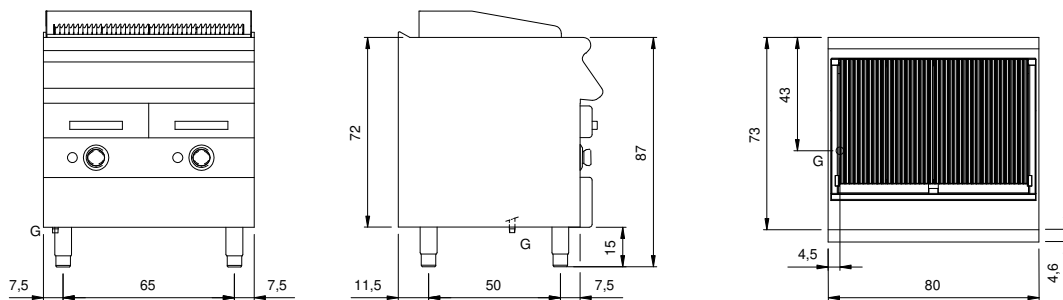

Griglia gas ad acqua su vano chiuso. Fianchi, fondo e schienale in acciaio inox. Piano in acciaio inox AISI 304 spessore 20/10. Predisposizione per l'unione di testa. Griglia di cottura reversibile in acciaio inox. Inclinata con elementi in contatto 5 mm e golosa per il deflusso dei grassi di cottura, indicata per la cottura delle carni grasse. Orizzontale, con elementi circolari, indicata per la cottura del pesce e delle verdure. Alzatina paraschizzi posteriore e laterale. Canalina frontale per la raccolta dei grassi estraibile. Sotto gli elementi riscaldanti è posizionato un cassetto raccolta grassi e per il contenimento dell'acqua. Due zone di cottura indipendenti. Il riscaldamento avviene per mezzo di bruciatori in acciaio inox a fiamma stabilizzata con bruciatore pilota e termocoppia di sicurezza. La temperatura di cottura è controllata per mezzo di rubinetto di sicurezza con termocoppia e bruciatore pilota. Accensione tramite accenditore piezoelettrico. Manopole di comando a labirinto che impediscono penetrazione di acqua all'interno durante le operazioni di pulizia. Apparecchiatura dotata di piedini regolabili in altezza in acciaio inox. Grado di protezione IPX4. Alimentazione a gas potenza totale 15 kW.

Déssin technique

G: Raccord gaz 1/2"