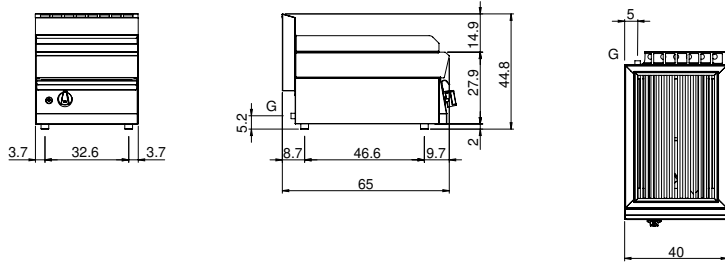

Technische Zeichnung

G: Conexión de gas de 1/2 "