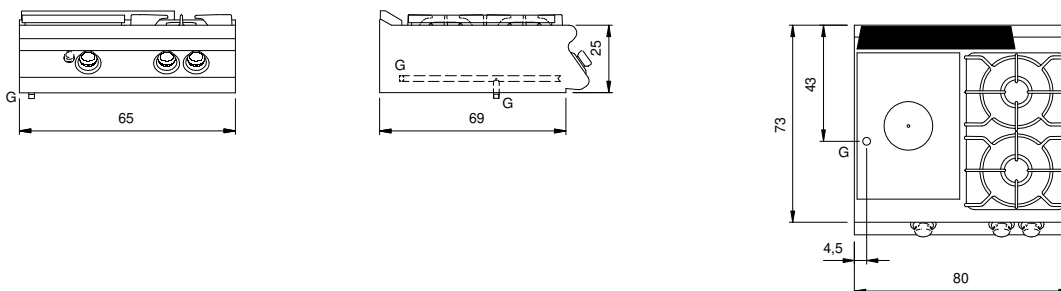

Diseño técnico

G: Conexión de gas de 1/2 "